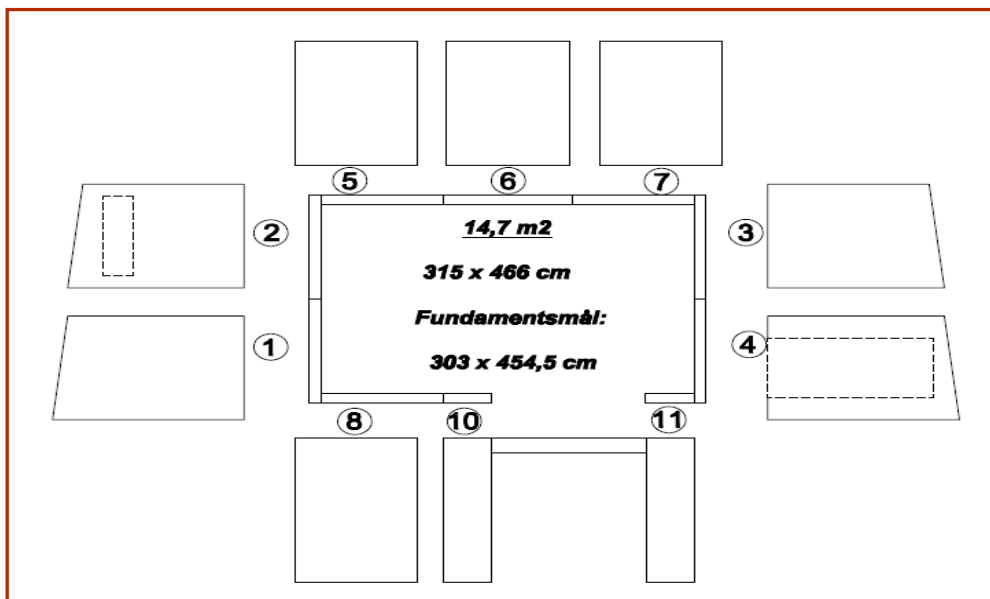

1. ☐ Funderingssæt   ☐ Færdigmaling
2. ☐ Andet _____

Bemærk: Levering med kran efter opgave

Navn, adresse, telefonnr.