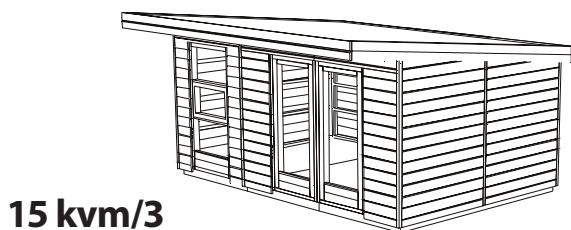

*Endelig tilbud udarbejdes efter nærmere aftale.*

15 m<sup>2</sup> Basismodel med dobbeltdør og fast vindue.

Havehus til sommerbrug **Ca. kr. 227.000,-**

Anneks til helårsanvendelse **Ca. kr. 258.000,-**

*Endelig tilbud udarbejdes efter nærmere aftale.*

15 m<sup>2</sup> Basismodel med dobbeltdør og 3-delt vidue med oplukke.

Havehus til sommerbrug **Ca. kr. 232.000,-**

Anneks til helårsanvendelse **Ca. kr. 263.000,-**