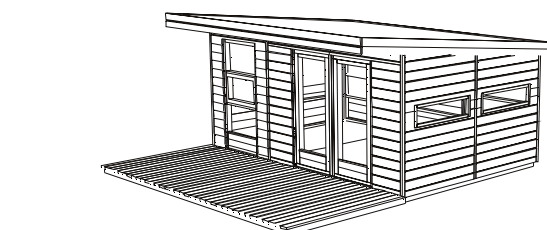

*Endelig tilbud udarbejdes efter nærmere aftale.*

15 m<sup>2</sup> Basismodel med dobbeltdør og 3-delt vidue med oplukke.

Havehus til sommerbrug **Ca. kr. 232.000,-**

Anneks til helårsanvendelse **Ca. kr. 263.000,-**

*Endelig tilbud udarbejdes efter nærmere aftale.*

15 m<sup>2</sup> Basismodel med dobbeltdør, 3-delt vindue med oplukke, 2 stk faste vinduer i gavle og opklodset trykimprægneret terrasse.

Havehus til sommerbrug **Ca. kr. 254.000,-**