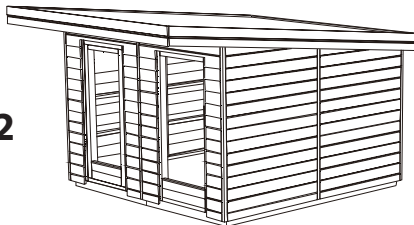

Monteret på alle brofaste adresser i Danmark - ekskl. fragt og udetillæg.

*Alt ikke nævnt indgår ikke.*

10 kvm/1

10 m<sup>2</sup> Basismodel med enkeltdør.

Havehus til sommerbrug **Ca. kr. 169.000,-**

Anneks til helårsanvendelse **Ca. kr. 198.000,-**

*Endelig tilbud udarbejdes efter nærmere aftale.*

10 kvm/2

10 m<sup>2</sup> Basismodel med enkeltdør og fast vindue.

Havehus til sommerbrug **Ca. kr. 173.000,-**

Anneks til helårsanvendelse **Ca. kr. 202.000,-**

*Endelig tilbud udarbejdes efter nærmere aftale.*

10 kvm/3

10 m<sup>2</sup> Basismodel med dobbeltdør.

Havehus til sommerbrug **Ca. kr. 175.000,-**

Anneks til helårsanvendelse **Ca. kr. 204.000,-**

*Endelig tilbud udarbejdes efter nærmere aftale.*