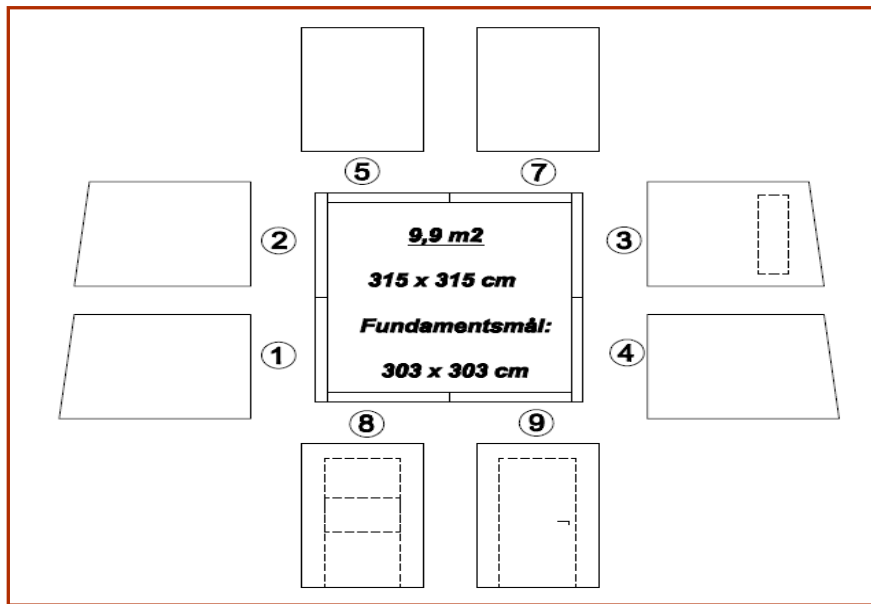

Markér selv hvor du ønsker at placere døre og vinduer ...