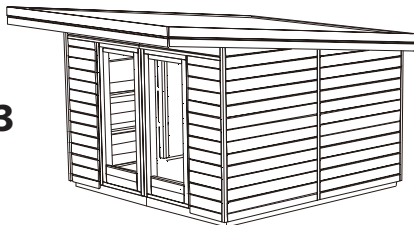

*Endelig tilbud udarbejdes efter nærmere aftale.*

10 kvm/2

10 m<sup>2</sup> Basismodel med enkeltdør og fast vindue.

Havehus til sommerbrug **Ca. kr. 173.000,-**

Anneks til helårsanvendelse **Ca. kr. 202.000,-**

*Endelig tilbud udarbejdes efter nærmere aftale.*

10 kvm/3

10 m<sup>2</sup> Basismodel med dobbeltdør.

Havehus til sommerbrug **Ca. kr. 175.000,-**

Anneks til helårsanvendelse **Ca. kr. 204.000,-**

*Endelig tilbud udarbejdes efter nærmere aftale.*