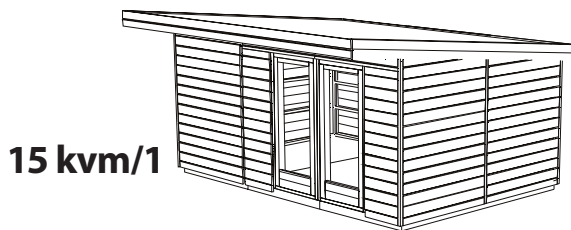

FunRoom 15 m² – Priseksempler

B x L: 466 x 315 cm

Priserne nedenfor er retningsgivende inklusiv omstøbt punktfundering med rotte-/skadedyrssikringsplade, tag- og gulvkassetter og præfabrikerede vægge isat vinduer og døre med lavenergiglas. Malet udvendigt og lys ludfarvet indvendigt. Komplet tagrende med nedløbsrør til terræn. Isoleret efter kravene til sommerbrug eller helårsanvendelse.

Monteret på alle brofaste adresser i Danmark - ekskl. fragt og udetillæg.

Alt ikke nævnt indgår ikke.

15 m² Basismodel med dobbeltdør.

Havehus til sommerbrug **Ca. kr. 224.000,-**

Anneks til helårsanvendelse **Ca. kr. 255.000,-**

Endelig tilbud udarbejdes efter nærmere aftale.