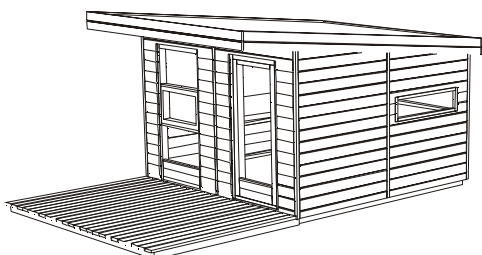

*Endelig tilbud udarbejdes efter nærmere aftale.*

10 kvm/3

10 m<sup>2</sup> Basismodel med dobbeltdør.

Havehus til sommerbrug **Ca. kr. 175.000,-**

Anneks til helårsanvendelse **Ca. kr. 204.000,-**

*Endelig tilbud udarbejdes efter nærmere aftale.*

10 kvm/4

10 m<sup>2</sup> Basismodel med enkeltdør og 3-delt vindue med oplukke.

Havehus til sommerbrug **Ca. kr. 176.000,-**

Anneks til helårsanvendelse **Ca. kr. 205.000,-**

*Endelig tilbud udarbejdes efter nærmere aftale.*

10 kvm/5

10 m<sup>2</sup> Basismodel med enkeltdør, 3-delt vindue med oplukke og 1 stk fast vindue i en galvende samt oplodset trykimprægneret træterrasse.

Havehus til sommerbrug **Ca. kr. 191.000,-**

Anneks til helårsanvendelse **Ca. kr. 220.000,-**