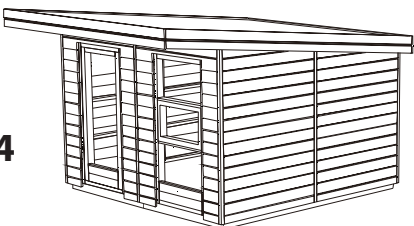

10 m² Basismodel med dobbeltdør.

Havehus til sommerbrug **Ca. kr. 175.000,-**

Anneks til helårsanvendelse **Ca. kr. 204.000,-**

Endelig tilbud udarbejdes efter nærmere aftale.

10 kvm/4