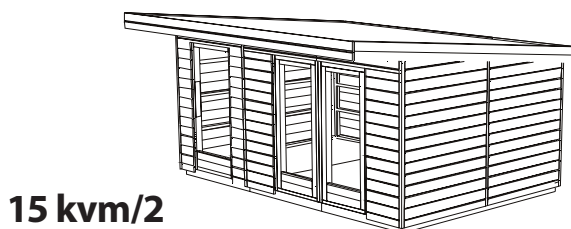

15 m² Basismodel med dobbeltdør og fast vindue.

Havehus til sommerbrug **Ca. kr. 227.000,-**

Anneks til helårsanvendelse **Ca. kr. 258.000,-**

Endelig tilbud udarbejdes efter nærmere aftale.