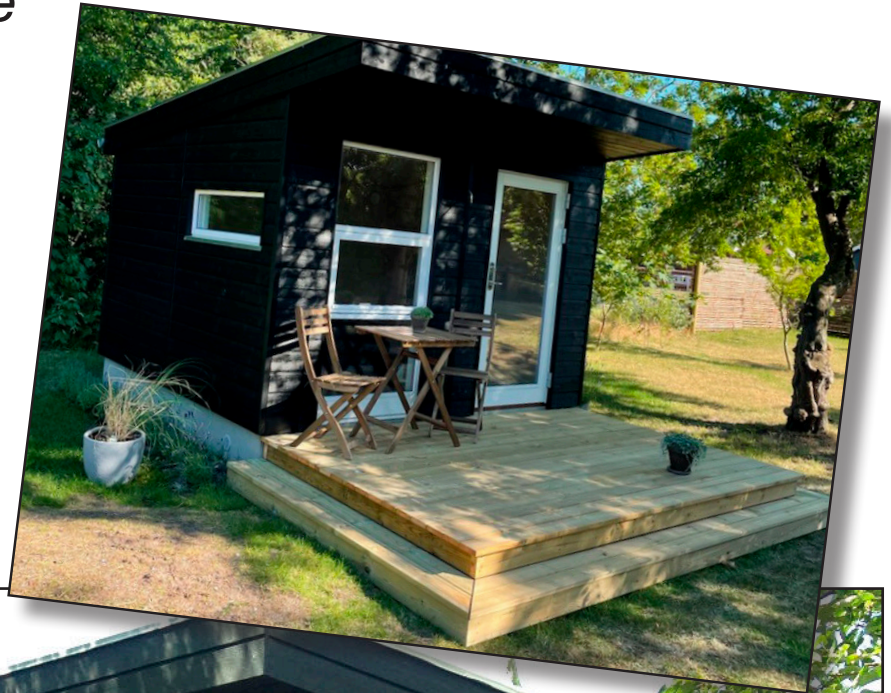

FunRoom

*Isoleret anneks og havehus
-til helårsanvendelse
eller sommerbrug*

FUNROOM

Anneks og Havehus

***Anneks • Jagthytte • gæstehus
Atelier • Hjemmekontor***

is@funroom-anneks.dk • www.funroom-anneks.dk • Mobil 20 91 10 60