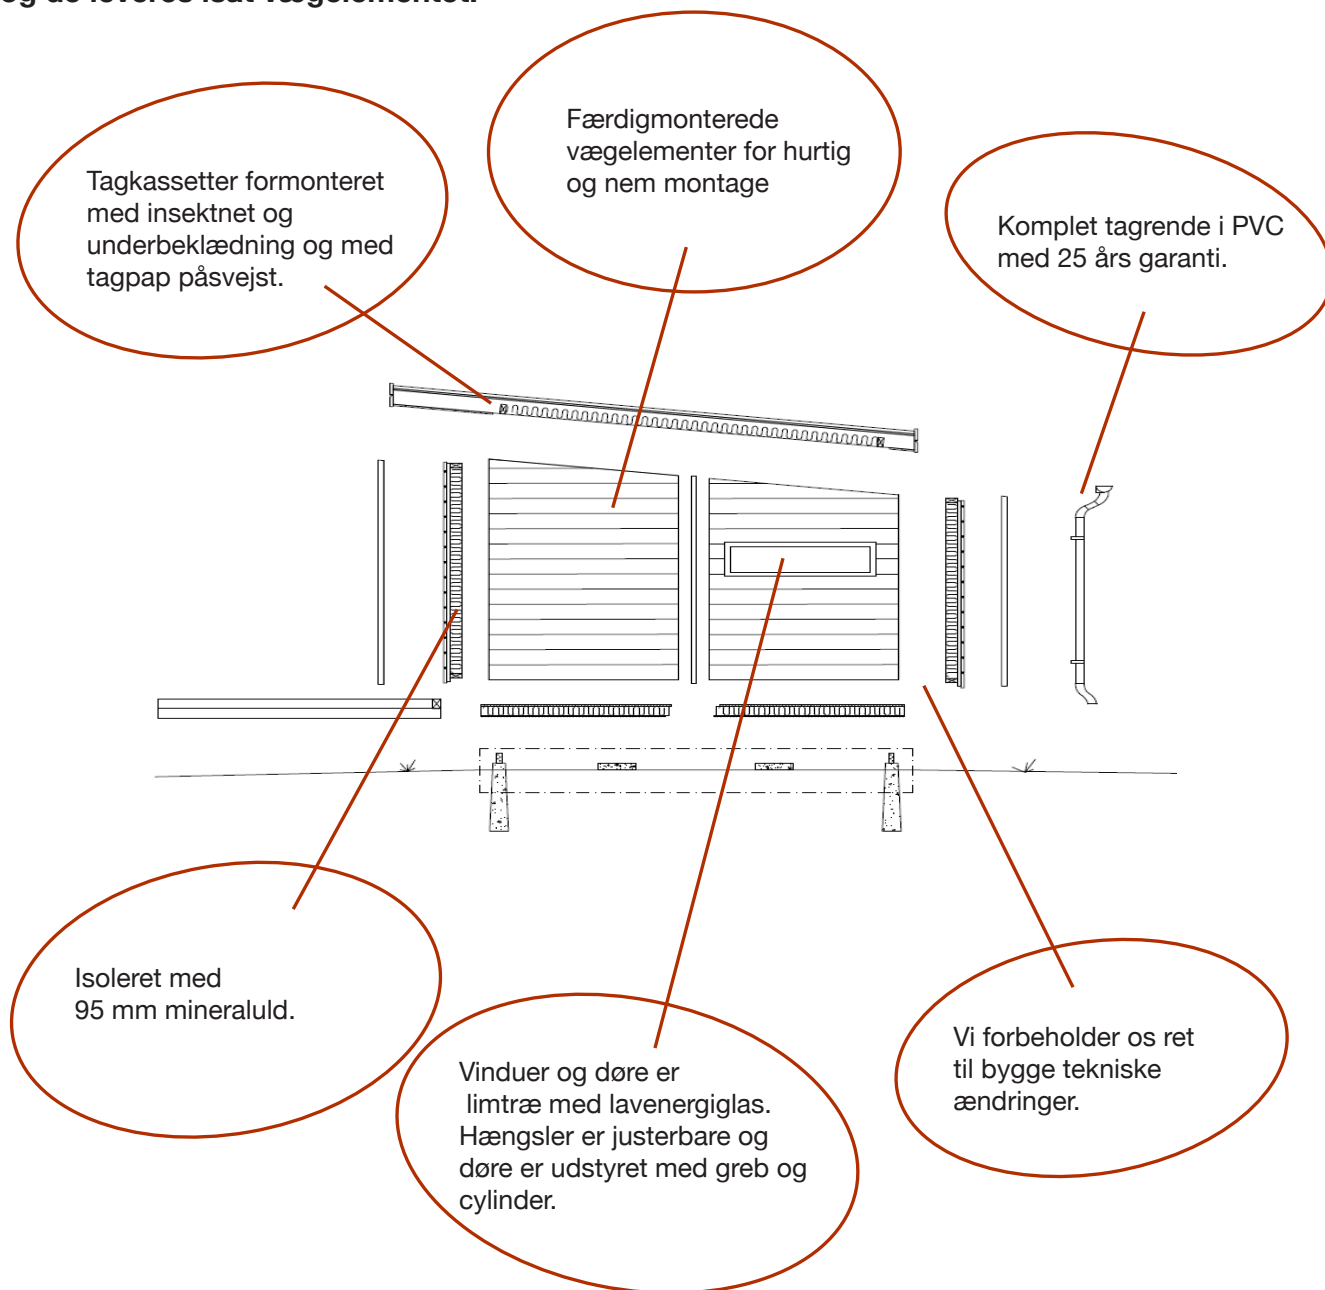

FunRoom – Specifikationer

FunRoom er en ny og smart måde at bygge en isoleret hytte på. Designet er friskt og tids-svarende, og matcher det moderne boligbyggeri. FunRoom er modulopbygget - og det kan opføres på få dage!

Med FunRoom har du selv mulighed for at placere vinduer og døre hvor det passer dig, og de leveres isat vægelementet.