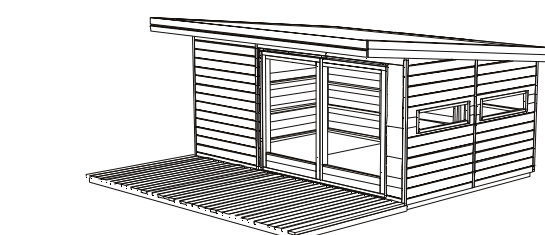

*Endelig tilbud udarbejdes efter nærmere aftale.*

15 m<sup>2</sup> Basismodel med dobbeltdør, 3-delt vindue med oplukke, 2 stk faste vinduer i gavle og opklodset trykimprægneret terrasse.

Havehus til sommerbrug **Ca. kr. 254.000,-**

Anneks til helårsanvendelse **Ca. kr. 285.000,-**

*Endelig tilbud udarbejdes efter nærmere aftale.*

15 m<sup>2</sup> Basismodel med hæveskydedør, 2 stk vinduer med oplukke i gavle og opklodset trykimprægneret træterrasse.